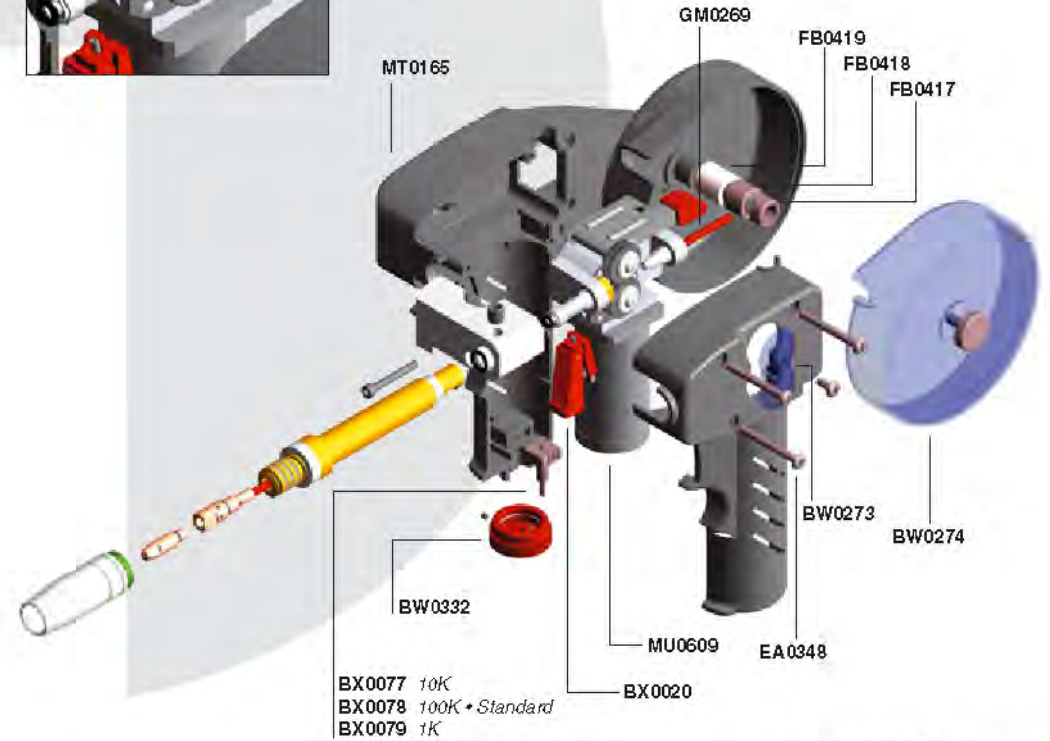

The GPZ PLUS 36 uses the same spare parts as the ERGOPLUS 36 torch

MEGA 1

The GPZ MEGA 1 uses the same spare parts as the MEGA 1 torch

MEGA 2

The GPZ MEGA 2 uses the same spare parts as the MEGA 2 torch

- FA0185 0.8+1.0 Au
- FA0188 1.2 Au
- FA0192 0.6
- FA0195 0.8+1.0 • Standard
- FA0198 1.2

- MH0539 Plus 15
- MH0549 Plus 25
- MH0549 Plus 36
- MH0539 Mega 1

MIG LASTOORTS GPZ 15

Leverancier	artikelnummer Tramex	Omschrijving	Type
MA1559	2232619336	Mig Spool Gun 6M	GPZ 15
BX0412	2232619305	Spoolgun	Controlbox
MC0018	2142607011	Gasmondstuk konisch	Plus 14 + 15
MD0008-09	2132605032	Kontakttip, dun	M6 0,9 MM
FB0117	2162609103	Gasverdeler zonder veer	Plus 15
BW0099	2202619309	Isolation Revolution	Mega 1
FB1508	2232619325	Branderlichaam	GPZ 15
FB1507	2232619324	Alum.behuizing	GPZ Mega 2
EA0220	2232619316	O-Ring	GPZ Alg.
GM0219	2232619332	Draadspiraal teflon Rood	GPZ Mega 2