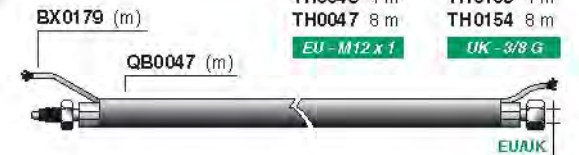

ERGOTIG 24

T I G R A N G E

TECHNICAL DATA

Voltage class	L
Inert gas	Argon
Duty cycle 35% DC	110
Duty cycle 35% AC	95
Electrodes Ø mm	0.5 ÷ 2.4
Cooling	Air cooled

SINTIG 24 SINTIG 24 FX m

	SP 1401	SQ 1401	4
FITTING	SP 1801	SQ 1801	8
M12x1	SP 1402	SQ 1402	4
FITTING	SP 1802	SQ 1802	8
3/8G			

8 TC0045  Ø 12.7

FA5130 

TF0024 24

TF0024 24Flex

ERGOTIG 24 COMPLETE CABLE

TH0046 4 m	TH0153 4 m
TH0047 8 m	TH0154 8 m
EU - M12 x 1	UK - 3/8 G

ERGOTIG 24 POWER CABLE

TH0005 4 m	TH0149 4 m
TH0006 8 m	TH0150 8 m
EU - M12 x 1	UK - 3/8 G

TIG LASTOORTS ERGOTIG 24

Leverancier	artikelnummer Tramex	Omschrijving	Type
	2312638870	Lastoorts Tig LG 4 mtr.	Ergotig 24 M12x1
	2312638873	Lastoorts Tig LG 8 mtr.	Ergotig 24 M12x1
	2312638876	Lastoorts Tig LG 4 mtr.	Ergotig 24Flex M12x1
	2312638879	Lastoorts Tig LG 8 mtr.	Ergotig 24Flex M12x1